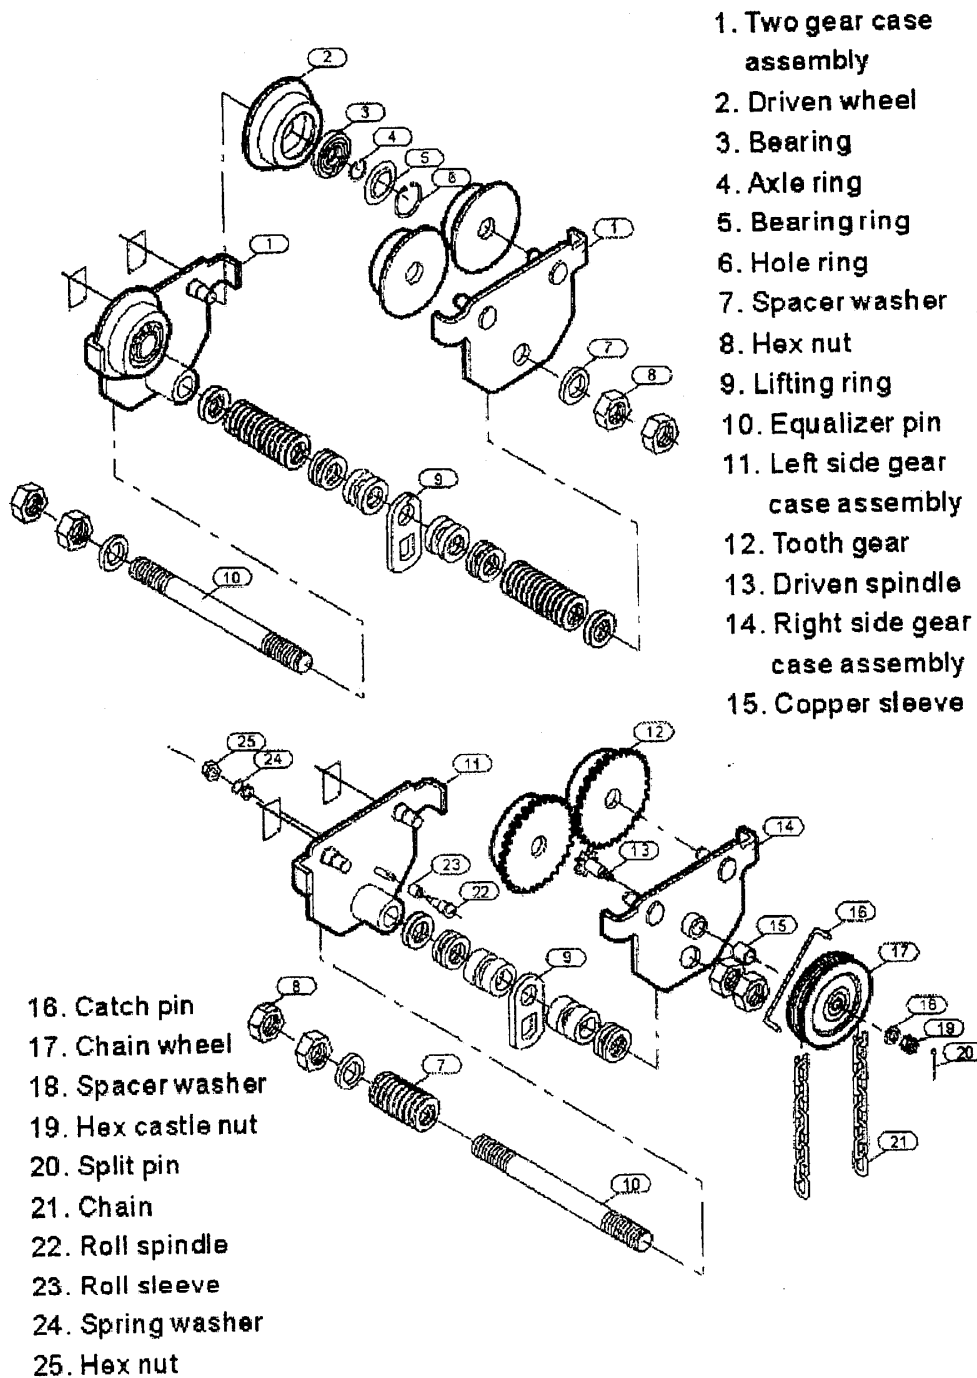

NOVA MANUAL TROLLEY

VULCAN HOIST CO. LTD
 3435 CREMAZIE E MONTREAL QC H1Z 2J2 T. 514-728-4527 F. 514-374-4231
 E-mail: info@vulcanhoist.com Web: www.vulcanhoist.com